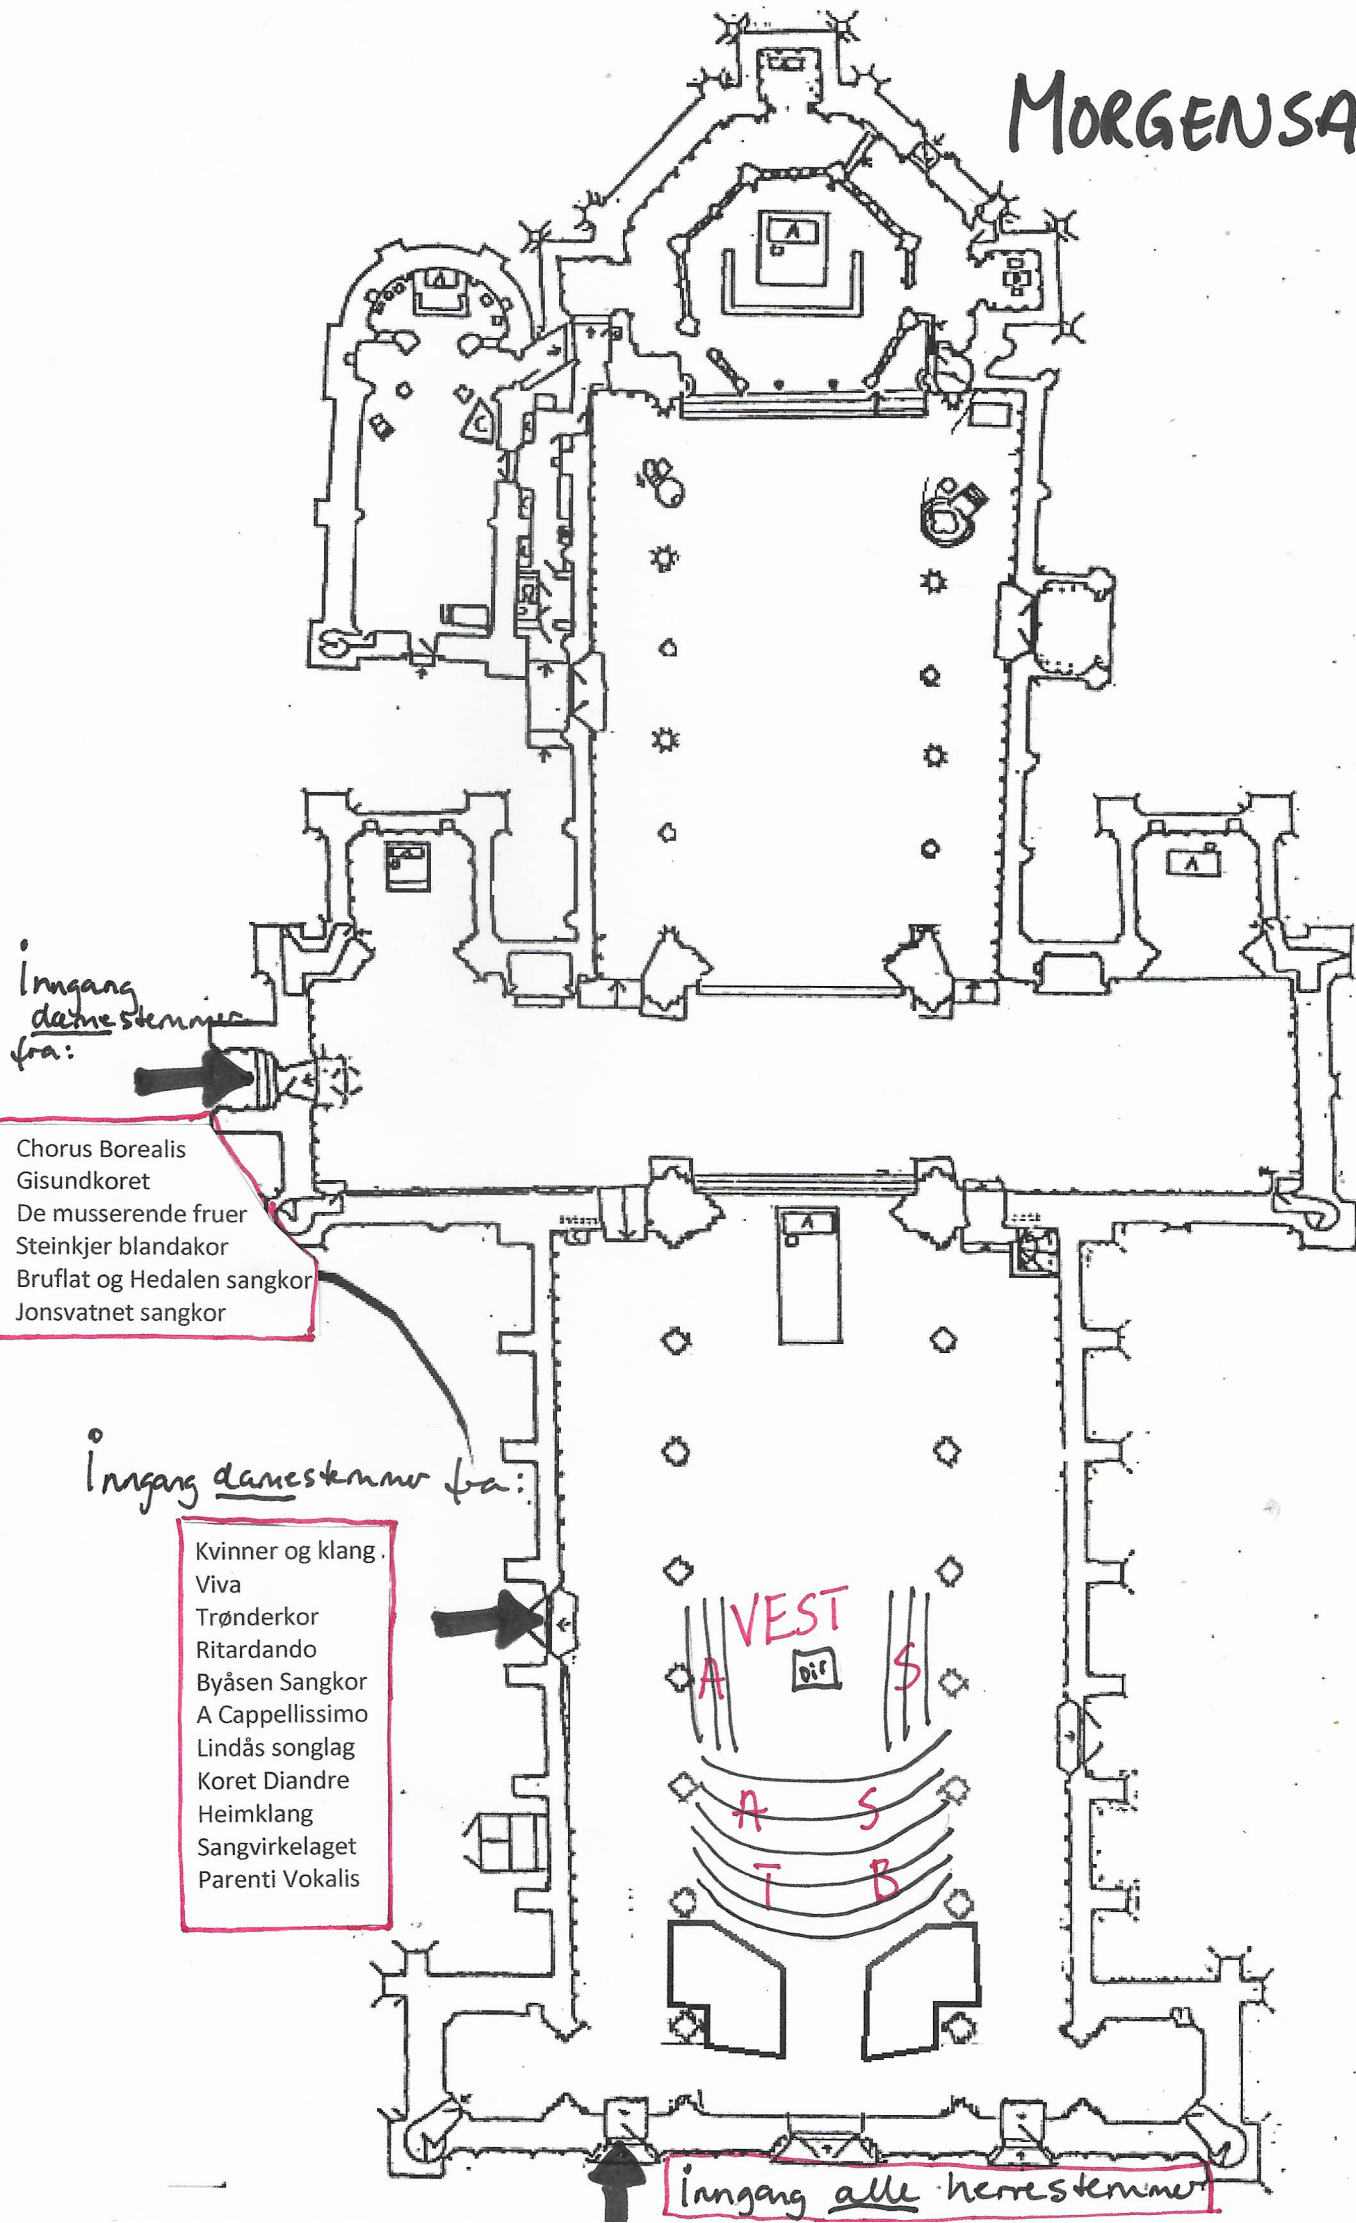

MORGENSANG

Inngang damestemmer fra:

- Chorus Borealis
- Gisundkoret
- De musserende fruier
- Steinkjer blandakor
- Bruflat og Hedalen sangkor
- Jonsvatnet sangkor

Inngang damestemmer fra:

- Kvinner og klang.
- Viva
- Trønderkor
- Ritardando
- Byåsen Sangkor
- A Cappellissimo
- Lindås songlag
- Koret Diandre
- Heimklang
- Sangvirkelaget
- Parenti Vokalis

Inngang alle herrestemmer